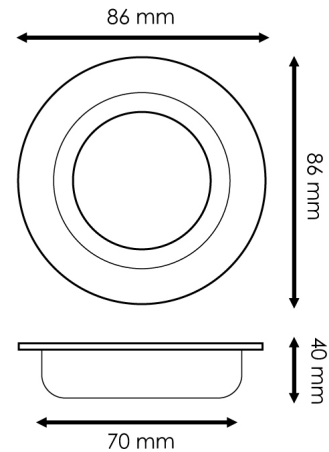

Aro para módulo ArumLED/GU10/MR16 - Maka

Garantia / Warranty

Garantia do produto 3 Anos

Tabela de Referências / Reference Table

LM4330 -

Características / Technical Attributes

Marca	M LEDME
Acabamento	Branco
Dimensão	86X40H mm
Dimensão de corte	70 mm
Material	Aluminio
Garantía	3