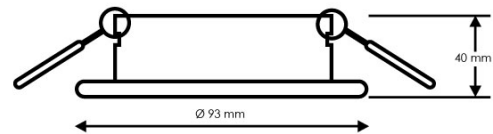

Aro Basculante Redondo Branco Serie Evo Para Gu10/mr16

Garantia / Warranty

Garantia do produto 3 Anos

Tabela de Referências / Reference Table

LM4325 -

Características / Technical Attributes

Marca	M LEDME
Acabamento	Branco
Dimensão	93X40H mm
Dimensão de corte	82 mm
Material	Aluminio
Garantía	3