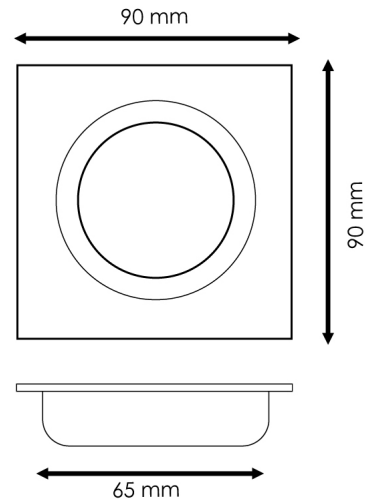

Aro basculante quadrado branco Serie Luxury para GU10/MR16

Garantia / Warranty

Garantia do produto 3 Anos

Tabela de Referências / Reference Table

LM4324 -

Características / Technical Attributes

Marca	M LEDME
Acabamento	Branco
Dimensão	90X90 mm
Dimensão de corte	65 mm
Material	Aluminio
Garantía	3