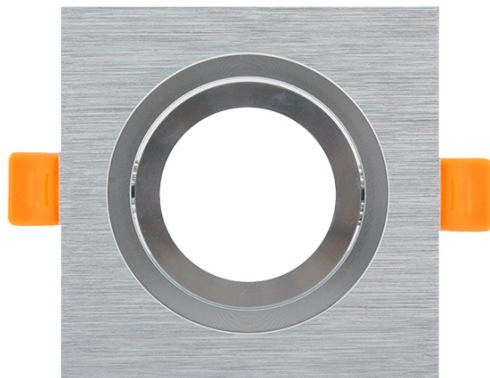

Aro basculante quadrado níquel Serie Luxury para GU10/MR16

Garantia / Warranty

Garantia do produto 3 Anos

Tabela de Referências / Reference Table

LM4323 -

Características / Technical Attributes

Marca	M LEDME
Acabamento	Níquel
Dimensão	90X90 mm
Dimensão de corte	65 mm
Material	Aluminio
Garantía	3