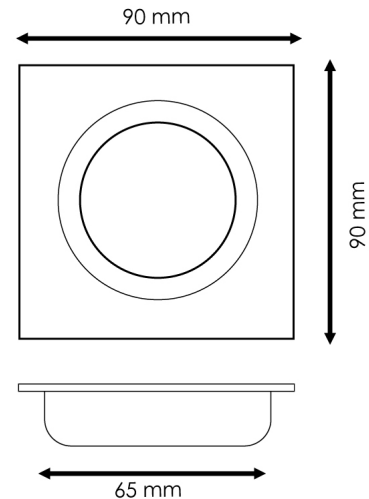

Aro basculante quadrado níquel Serie Luxury para GU10/MR16

Garantia / Warranty

Garantia do produto 3 Anos

Tabela de Referências / Reference Table

LM4323 -

Características / Technical Attributes

Marca	M LEDME
Acabamento	Níquel
Dimensão	90X90 mm
Dimensão de corte	65 mm
Material	Aluminio
Garantía	3