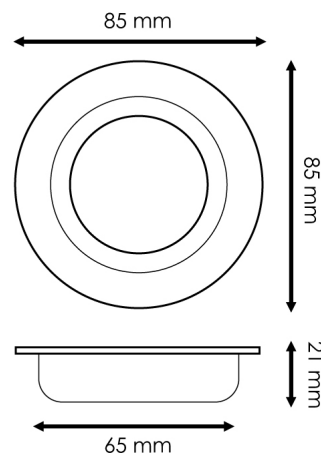

Aro basculante redondo branco Serie Luxury para GU10/MR16

Garantia / Warranty

Garantia do produto 3 Anos

Tabela de Referências / Reference Table

LM4322 -

Características / Technical Attributes

| | |
|--------------------------|----------|
| Marca | M LEDME |
| Acabamento | Branco |
| Dimensão | 85 mm |
| Dimensão de corte | 65 mm |
| Material | Aluminio |
| Garantía | 3 |