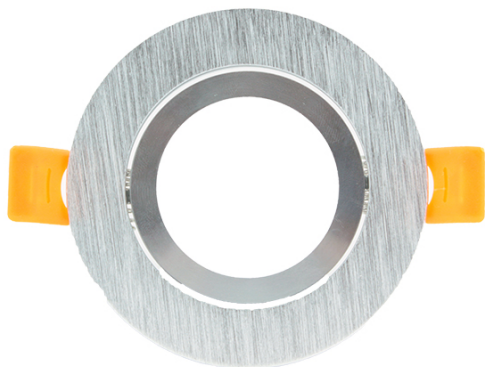

Aro basculante redondo níquel Serie Luxury para GU10/MR16

Garantia / Warranty

Garantia do produto 3 Anos

Tabela de Referências / Reference Table

LM4321 -

Características / Technical Attributes

Marca	M LEDME
Acabamento	Níquel
Dimensão	85 mm
Dimensão de corte	65 mm
Material	Aluminio
Garantía	3