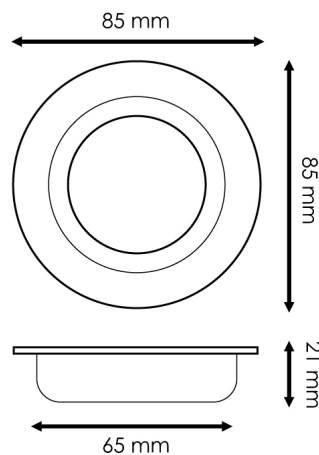

Aro basculante redondo níquel Serie Luxury para GU10/MR16

Garantia / Warranty

Garantia do produto 3 Anos

Tabela de Referências / Reference Table

LM4321 -

Características / Technical Attributes

Marca	M LEDME
Acabamento	Níquel
Dimensão	85 mm
Dimensão de corte	65 mm
Material	Aluminio
Garantía	3