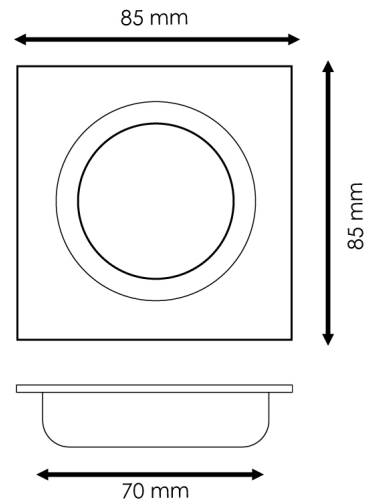

Aro basculante quadrado branco Serie Eco para GU10/MR16

Garantia / Warranty

Garantia do produto 3 Anos

Tabela de Referências / Reference Table

LM4320 -

Características / Technical Attributes

Marca	M LEDME
Acabamento	Branco
Dimensão	85X85 mm
Dimensão de corte	70X70 mm
Material	Aluminio
Garantía	3