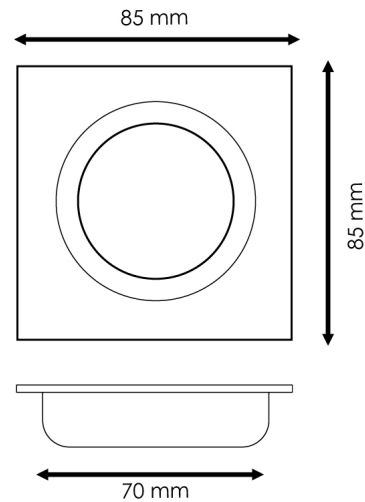

Aro basculante quadrado níquel Serie Eco para GU10/MR16

Garantia / Warranty

Garantia do produto 3 Anos

Tabela de Referências / Reference Table

LM4319 -

Características / Technical Attributes

Marca	M LEDME
Acabamento	Níquel
Dimensão	85X85 mm
Dimensão de corte	70X70 mm
Material	Aluminio
Garantía	3