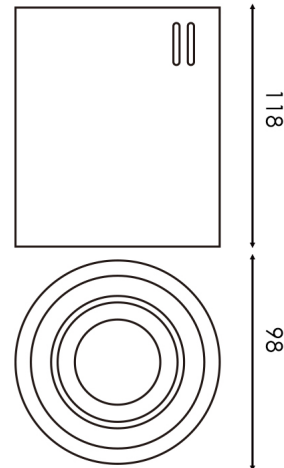

Aplique de teto Milano GU10

Garantia / Warranty

Garantia do produto 3 Anos

Tabela de Referências / Reference Table

LM4272 -

Características / Technical Attributes

Marca	M LEDME
Fonte de luz	GU10
Força máxima	40
Acabamento	Branco
Proteção	IP20
Dimensão	98X118H mm
Material	Aluminio
Garantía	3