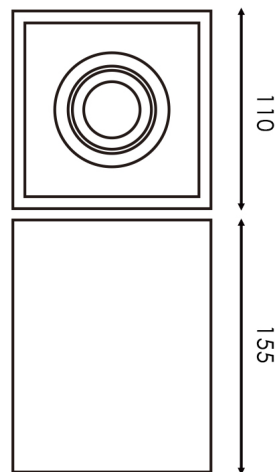

Aplique de teto Berlín GU10

Garantia / Warranty

Garantia do produto 3 Anos

Tabela de Referências / Reference Table

LM4271 -

Características / Technical Attributes

Marca	M LEDME
Fonte de luz	GU10
Força máxima	40
Acabamento	Branco
Proteção	IP20
Dimensão	111X155H mm
Material	Aluminio
Garantía	3