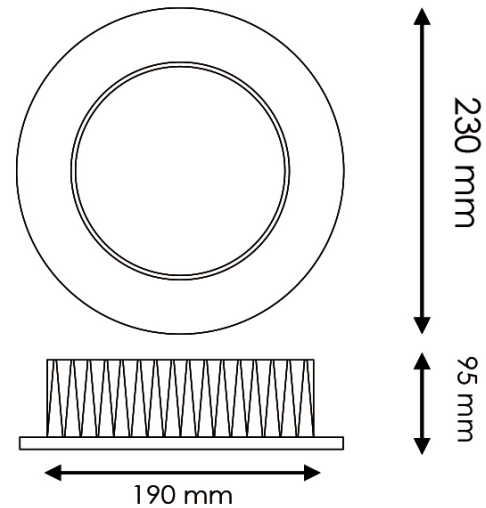

Foco downlight LED Bless 50W

Garantia / Warranty

Garantia do produto 5 Anos

Tabela de Referências / Reference Table

LM4254 - 6000k

LM4255 - 4500k

LM4256 - 3000k

Características / Technical Attributes

Marca	M LEDME
Watts	50
Fonte de luz	Osram
Acabamento	Branco
Brilho	5500
Eficiência Lm	=Y494/S494
Temp de Trabalho	-20°C ~ + 45°C
Ângulo	60°
Vida útil	50000
Proteção	IP20
Classe Isolamento Elétrico	II
Proteção contra sobretensão	4 Kv
Alimentação	220-240V AC
Dimensão	230X95H mm
Dimensão de corte	190 mm
Material	Aluminio
Driver	Lifud
CRI	80
UGR	<17
Fator de Potência	0.9
Garantía	5
Temperatura de cor	3000 4500 6000