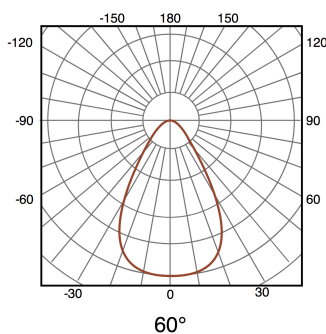

Tabela de Referências / Reference Table

LM4254 - 6000k

LM4255 - 4500k

LM4256 - 3000k