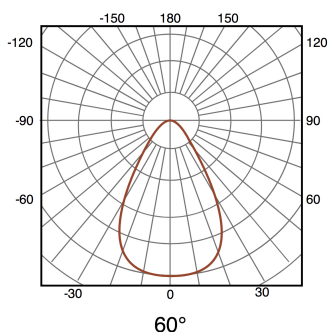

Tabela de Referências / Reference Table

- LM4251 - 6000k
- LM4252 - 4500k
- LM4253 - 3000k