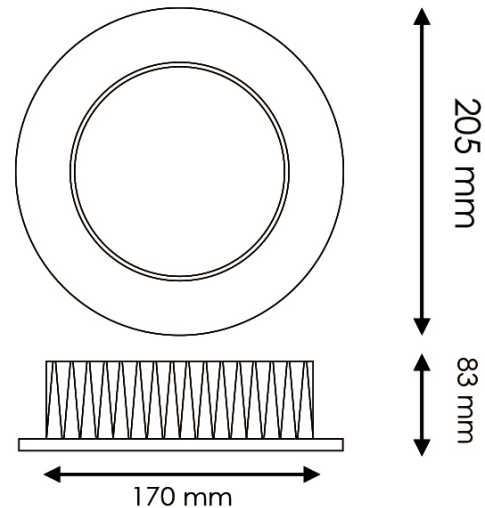

Foco Downlight LED Bless 30W

Garantia / Warranty

Garantia do produto 5 Anos

Tabela de Referências / Reference Table

- LM4251 - 6000k
- LM4252 - 4500k
- LM4253 - 3000k

Características / Technical Attributes

Marca	M LEDME
Watts	30
Fonte de luz	Osram
Acabamento	Branco
Brilho	3300
Eficiência Lm	=Y493/S493
Temp de Trabalho	-20°C ~ + 45°C
Ângulo	60°
Vida útil	50000
Proteção	IP20
Classe Isolamento Elétrico	II
Proteção contra sobretensão	4 Kv
Alimentação	220-240V AC
Dimensão	205X85H mm
Dimensão de corte	165 mm
Material	Aluminio
Driver	Lifud Opcional regulamento Triac - Lf-GDE030YG Opcional regulamento 1-10V - Lf-GDE030YF Opcional regulamento Dali - Lf-GSD030PF
CRI	80
UGR	<17
Fator de Potência	0.9