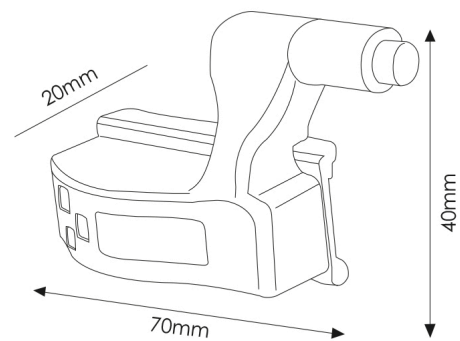

Luz LED de Dobradiça

Garantia / Warranty

Garantia do produto 3 Anos

Tabela de Referências / Reference Table

LM4234 -

Características / Technical Attributes

Marca	M LEDME
Watts	0,5
Acabamento	Cinza
Brilho	200
Ângulo	120°
Proteção	IP20
Alimentação	1 pila modelo 23A
Dimensão	70X40X20H mm
Material	ABS
Garantía	3