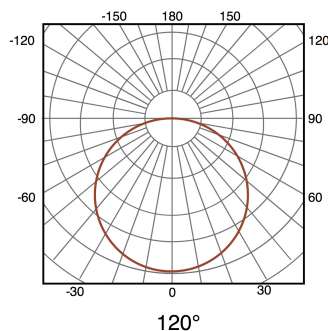

Luz LED de Dobradiça

Garantia / Warranty

Garantia do produto 3 Anos

Tabela de Referências / Reference Table

LM4234 -

Características / Technical Attributes

Marca	M LEDME
Watts	0,5
Acabamento	Cinza
Brilho	200
Ângulo	120°
Proteção	IP20
Alimentação	1 pila modelo 23A
Dimensão	70X40X20H mm
Material	ABS
Garantía	3