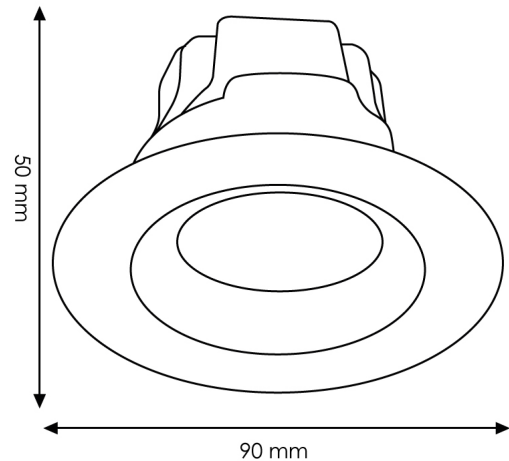

Foco Downlight Led direccionável Cobmax 7W

Garantia / Warranty

Garantia do produto 3 Anos

Tabela de Referências / Reference Table

LM4161 - 6000k

LM4162 - 4500k

LM4163 - 3000k

Características / Technical Attributes

Marca	M LEDME
Watts	7
Fonte de luz	Bridgelux
Acabamento	Branco
Brilho	560
Eficiência Lm	=Y26/S26
Ângulo	36°
Vida útil	30000
Proteção	IP20
Alimentação	85-265V AC
Dimensão	90X50H mm
Dimensão de corte	65 mm
Material	Aluminio/Cristal
CRI	80
Fator de Potência	0.6
Garantía	3
Temperatura de cor	3000 4000 6000