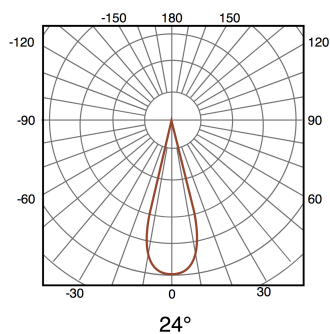

Foco Downlight LED direccionável Track 15W

Garantia / Warranty

Garantia do produto 3 Anos

Tabela de Referências / Reference Table

LM4129 - 6000k

LM4130 - 4500k

LM4131 - 3000k

Características / Technical Attributes

| | |
|---------------------------|----------------|
| Marca | M LEDME |
| Watts | 15 |
| Fonte de luz | Epistar |
| Acabamento | Branco |
| Brilho | 1500 |
| Temp de Trabalho | -20°C ~ + 45°C |
| Ângulo | 24° |
| Vida útil | 30000 |
| Proteção | IP20 |
| Alimentação | 85-265V AC |
| Dimensão | 113X113X90H mm |
| Dimensão de corte | 98 mm |
| Material | Aluminio |
| CRI | 80 |
| UGR | <19 |
| Fator de Potência | 0.5 |
| Garantía | 3 |
| Temperatura de cor | 3000 4000 6000 |