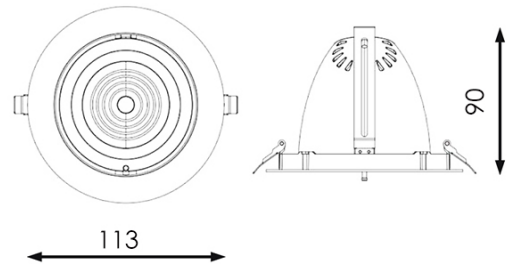

Foco Downlight LED direccionável Track 15W

Garantia / Warranty

Garantia do produto 3 Anos

Tabela de Referências / Reference Table

LM4129 - 6000k

LM4130 - 4500k

LM4131 - 3000k

Características / Technical Attributes

| | |
|---------------------------|----------------|
| Marca | M LEDME |
| Watts | 15 |
| Fonte de luz | Epistar |
| Acabamento | Branco |
| Brilho | 1500 |
| Temp de Trabalho | -20°C ~ + 45°C |
| Ângulo | 24° |
| Vida útil | 30000 |
| Proteção | IP20 |
| Alimentação | 85-265V AC |
| Dimensão | 113X113X90H mm |
| Dimensão de corte | 98 mm |
| Material | Aluminio |
| CRI | 80 |
| UGR | <19 |
| Fator de Potência | 0.5 |
| Garantía | 3 |
| Temperatura de cor | 3000 4000 6000 |