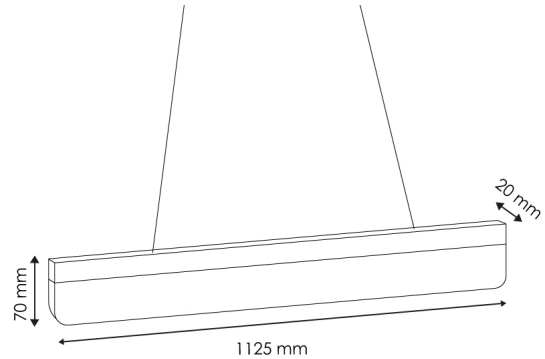

Lâmpada linear LED Vision 30W

Garantia / Warranty

Garantia do produto 5 Anos

Tabela de Referências / Reference Table

LM3415 - 4500k

LM3416 - 3000k

Características / Technical Attributes

Marca	M LEDME
Watts	30
Fonte de luz	Osram
Acabamento	Preto
Brilho	3600
Vida útil	30000
Proteção	IP20
Alimentação	170-265V AC
Dimensão	1125X20X70H mm
Material	Aluminio
Driver	Lifud
CRI	90
UGR	<19
Fator de Potência	0.9
Garantía	5
Temperatura de cor	3000 4500