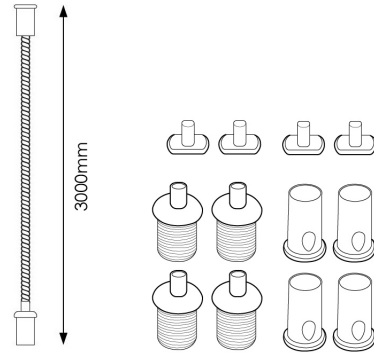

## Cabos para calha LED 3M

### Características / Technical Attributes

<b>Marca</b>	M LEDME
<b>Dimensão</b>	3000 mm
<b>Material</b>	Aluminio
<b>Garantía</b>	3