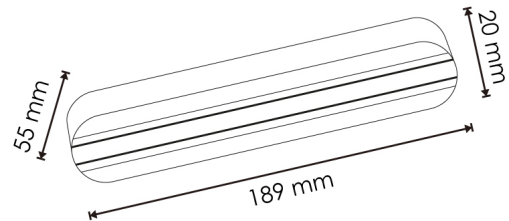

Base de Superfície com calha Blanca Monofásica

Garantia / Warranty

Garantia do produto 3 Anos

Tabela de Referências / Reference Table

LM3261 -

Características / Technical Attributes

Marca	M LEDME
Dimensão	189X20HX55 mm
Material	PC
Garantía	3