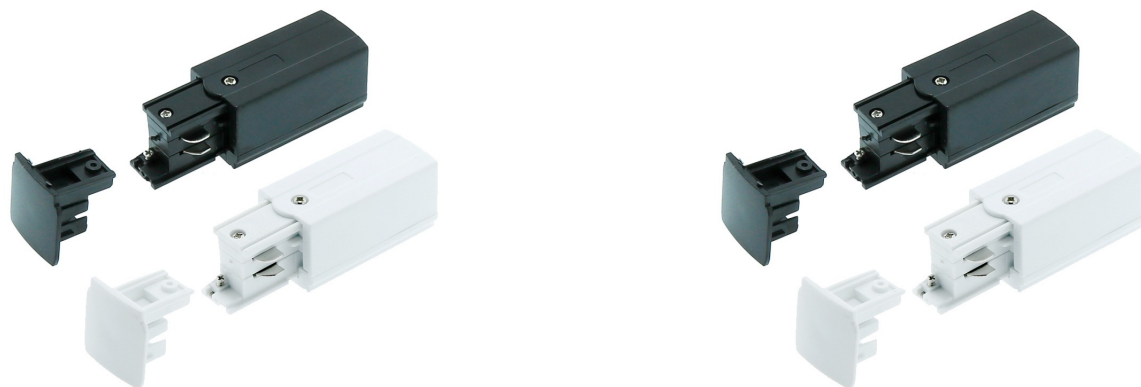

Conector e tampa para calha trifásica

Garantia / Warranty

Garantia do produto 3 Anos

Tabela de Referências / Reference Table

LM3224 - branco
LM3223 - preto

Características / Technical Attributes

Marca	M LEDME
Acabamento	Preto
Dimensão	100X30X33H mm
Material	Aluminio/PC
Garantía	3