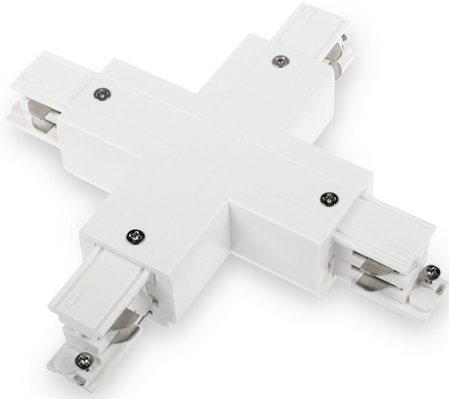

Conector tipo X para calha trifásico

Garantia / Warranty

Garantia do produto 3 Anos

Tabela de Referências / Reference Table

LM3215 -

Características / Technical Attributes

Marca	M LEDME
Acabamento	Branco
Material	Aluminio
Garantía	3