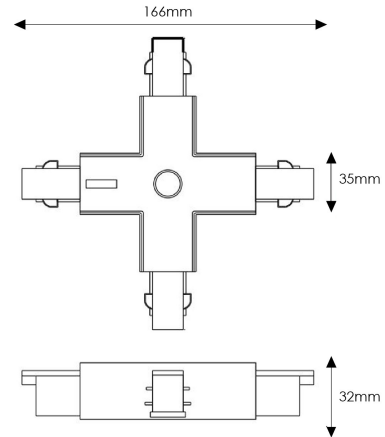

Conector tipo X para calha trifásico

Garantia / Warranty

Garantia do produto 3 Anos

Tabela de Referências / Reference Table

LM3215 -

Características / Technical Attributes

Marca	M LEDME
Acabamento	Branco
Material	Aluminio
Garantía	3