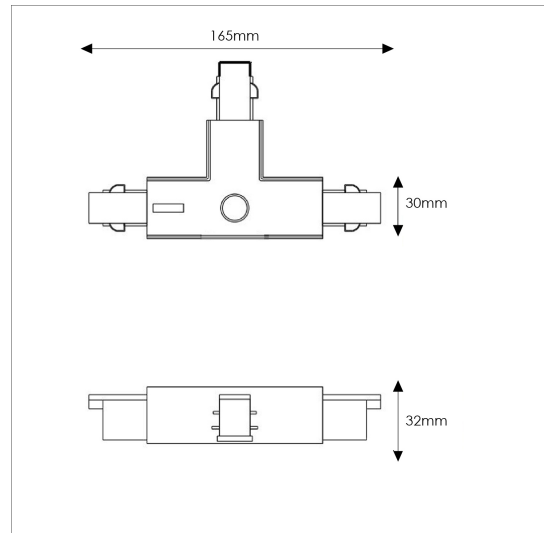

Conector tipo T para calha trifásico

Garantia / Warranty

Garantia do produto 3 Anos

Tabela de Referências / Reference Table

LM3218 - preto
LM3214 - branco

Características / Technical Attributes

Marca	M LEDME
Acabamento	Branco Preto
Material	Aluminio
Garantía	3