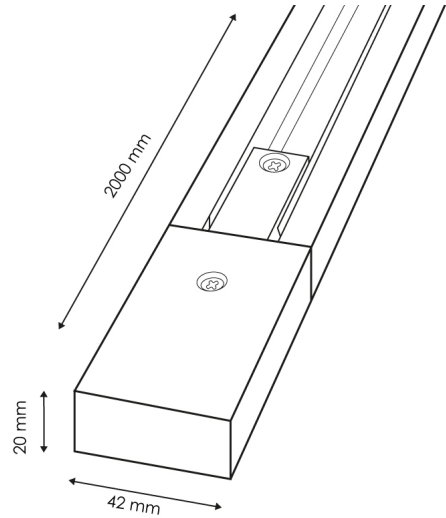

Calha Bifasico Reforzado 2 metro

Garantia / Warranty

Garantia do produto 3 Anos

Tabela de Referências / Reference Table

LM3212 -

Características / Technical Attributes

Marca	M LEDME
Acabamento	Branco
Alimentação	220-380V
Dimensão	2000X42X20H mm
Material	Aluminio
Garantía	3