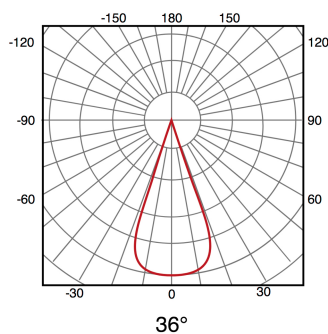

Foco LED para calha Milan 30W Trifásico

Garantia / Warranty

Garantia do produto 3 Anos

Tabela de Referências / Reference Table

LM3119 - 6000k

LM3120 - 4500k

LM3121 - 3000k

Características / Technical Attributes

Marca	M LEDME
Watts	30
Fonte de luz	Osram
Acabamento	Preto
Brilho	2700
Ângulo	36°
Vida útil	30000
Proteção	IP20
Alimentação	220-240V AC
Dimensão	230X80X180H mm
Material	Aluminio/PC
CRI	90
Fator de Potência	0.95
Garantía	3
Temperatura de cor	3000 4500 6000