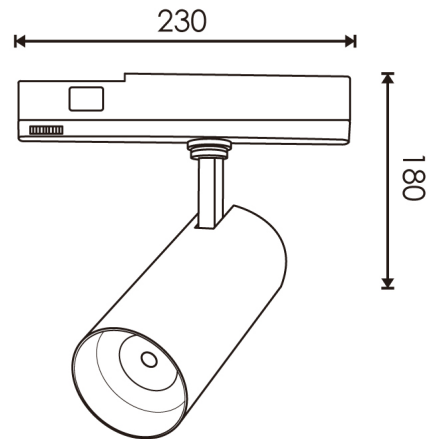

Foco LED para calha Milan 30W Trifásico

Garantia / Warranty

Garantia do produto 3 Anos

Tabela de Referências / Reference Table

LM3119 - 6000k

LM3120 - 4500k

LM3121 - 3000k

Características / Technical Attributes

Marca	M LEDME
Watts	30
Fonte de luz	Osram
Acabamento	Preto
Brilho	2700
Ângulo	36°
Vida útil	30000
Proteção	IP20
Alimentação	220-240V AC
Dimensão	230X80X180H mm
Material	Aluminio/PC
CRI	90
Fator de Potência	0.95
Garantía	3
Temperatura de cor	3000 4500 6000