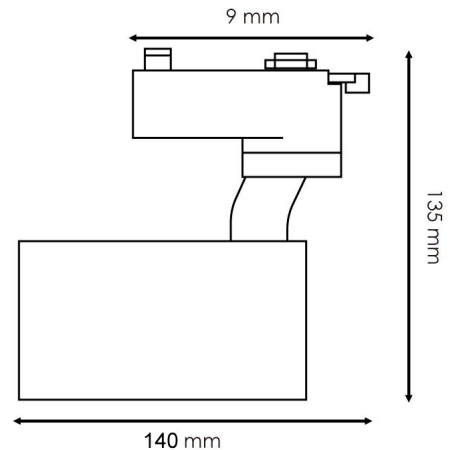

Foco LED para calha Branco Berna 12W Monofásico

Garantia / Warranty

Garantia do produto 3 Anos

Tabela de Referências / Reference Table

LM3105 - 6000k

LM3106 - 4500k

LM3107 - 3000k

Características / Technical Attributes

Marca	M LEDME
Watts	12
Fonte de luz	Bridgelux
Acabamento	Branco
Brilho	1200
Ângulo	24°
Vida útil	30000
Proteção	IP20
Alimentação	85-265V AC
Dimensão	140X135H mm
Material	Aluminio
CRI	80
Fator de Potência	0.95
Garantía	3
Temperatura de cor	3000 4500 6000