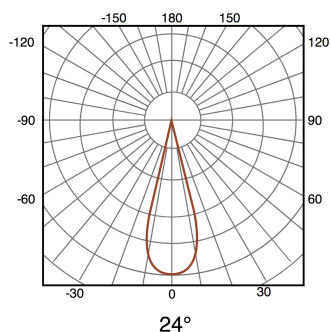

Foco LED para calha Branco Berna 12W Monofásico

Garantia / Warranty

Garantia do produto 3 Anos

Tabela de Referências / Reference Table

LM3105 - 6000k

LM3106 - 4500k

LM3107 - 3000k

Características / Technical Attributes

Marca	M LEDME
Watts	12
Fonte de luz	Bridgelux
Acabamento	Branco
Brilho	1200
Ângulo	24°
Vida útil	30000
Proteção	IP20
Alimentação	85-265V AC
Dimensão	140X135H mm
Material	Aluminio
CRI	80
Fator de Potência	0.95
Garantía	3
Temperatura de cor	3000 4500 6000