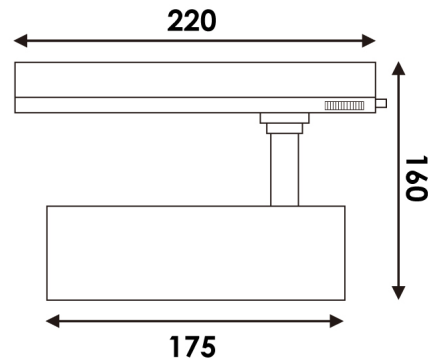

Foco LED para calha Lepsie 32W Trifásico No Flicker

Garantia / Warranty

Garantia do produto 5 Anos

Tabela de Referências / Reference Table

- LM3101 - 6000k
- LM3102 - 4500k
- LM3103 - 3000k

Características / Technical Attributes

Marca	M LEDME
Watts	32
Fonte de luz	Lumileds
Acabamento	Branco
Brilho	3520
Temp de Trabalho	-20°C ~ + 40°C
Ângulo	36°
Vida útil	50000
Proteção	IP20
Classe Isolamento Elétrico	I
Proteção contra sobretensão	2 Kv
Alimentação	220-240V AC
Instalação	Carril
Dimensão	230X70X250H mm
Material	Aluminio/PC
Driver	Philips
CRI	85
Fator de Potência	0.95
Flicker Free	Si
Garantía	5
Temperatura de cor	3000 4500 6000