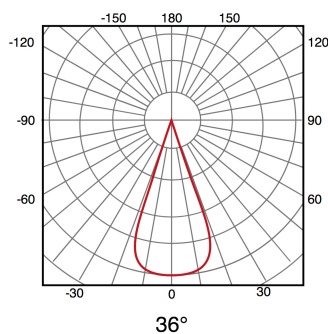

Tabela de Referências / Reference Table

- LM3101 - 6000k
- LM3102 - 4500k
- LM3103 - 3000k