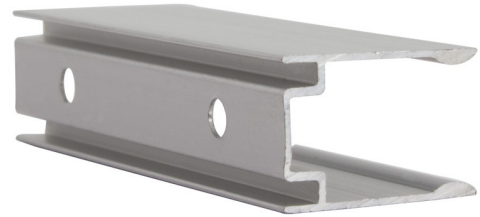

## Fixação de alumínio para Fita Neón Led

### Características / Technical Attributes

<b>Marca</b>	M LEDME
<b>Acabamento</b>	Aluminio
<b>Dimensão</b>	9X50X14H mm
<b>Material</b>	Aluminio
<b>Garantía</b>	3