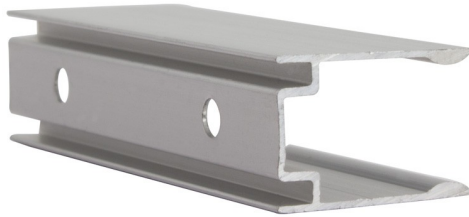

## Fixação de alumínio para Fita Neón Led

### Características / Technical Attributes

<b>Marca</b>	M LEDME
<b>Acabamento</b>	Aluminio
<b>Dimensão</b>	9X50X14H mm
<b>Material</b>	Aluminio
<b>Garantía</b>	3