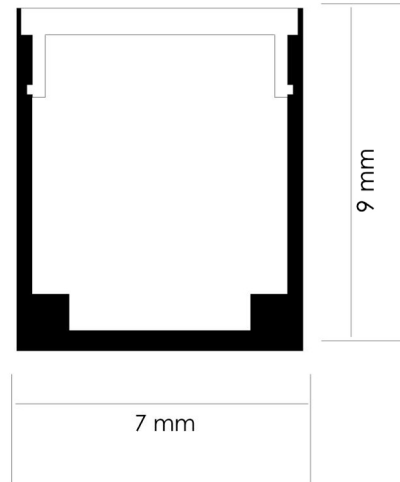

Perfil de aluminio Slim II 2 metros

Garantia / Warranty

Garantia do produto 3 Anos

Tabela de Referências / Reference Table

LM3058 -

Características / Technical Attributes

Marca	M LEDME
Acabamento	Aluminio
Dimensão	2000X7X9H mm
Material	Aluminio
Inclui	2 tampa, 1 difusor
Garantía	3