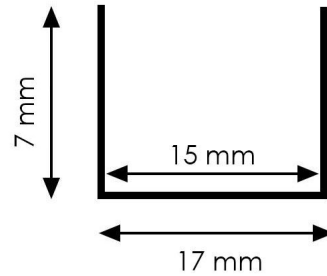

Perfil de PC Fast - 2 metros

Garantia / Warranty

Garantia do produto 3 Anos

Tabela de Referências / Reference Table

LM3052 -

Características / Technical Attributes

Marca	M LEDME
Acabamento	Transparente
Dimensão	2000X15HX17 mm
Material	PC
Garantía	3