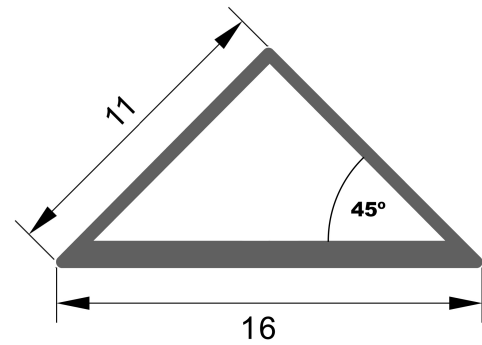

Perfil de aluminio Triangular - 2 metros

Garantia / Warranty

Garantia do produto 3 Anos

Tabela de Referências / Reference Table

LM3050 - aluminio

Características / Technical Attributes

Marca	M LEDME
Acabamento	Aluminio
Dimensão	2000X16X11 mm
Material	Aluminio
Garantía	3