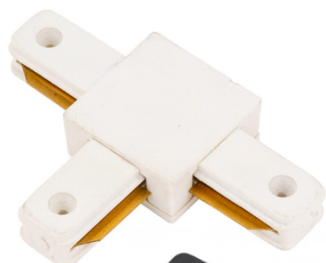

Conector tipo T para calha Monofásica

Garantia / Warranty

Garantia do produto 3 Anos

Tabela de Referências / Reference Table

LM3040 - branco

Características / Technical Attributes

Marca	M LEDME
Acabamento	Branco o Preto
Material	Aluminio
Garantía	3