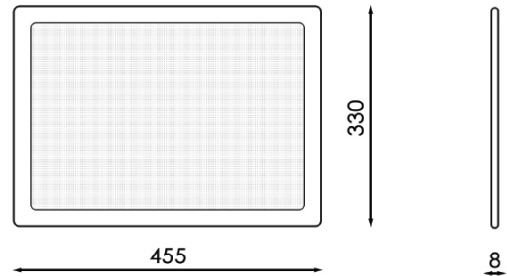

Cartaz LED a 2 Caras A3 12V DC

Garantia / Warranty

Garantia do produto 3 Anos

Tabela de Referências / Reference Table

LM3021 - 6000k

Características / Technical Attributes

Marca	M LEDME
Watts	10
Fonte de luz	Led
Acabamento	Preto Transparente
Vida útil	50000
Proteção	IP20
Alimentação	12V DC
Dimensão	330X455X80 mm
Material	Aluminio/PC
Garantía	3
Temperatura de cor	6000