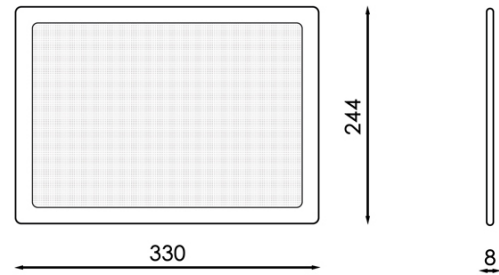

Cartaz LED a 2 Caras A4 12V DC

Garantia / Warranty

Garantia do produto 3 Anos

Tabela de Referências / Reference Table

LM3020 - 6000k

Características / Technical Attributes

Marca	M LEDME
Watts	7,5
Fonte de luz	Led
Acabamento	Preto Transparente
Vida útil	50000
Proteção	IP20
Alimentação	12V DC
Dimensão	330X244X80 mm
Material	Aluminio/PC
Garantía	3
Temperatura de cor	6000