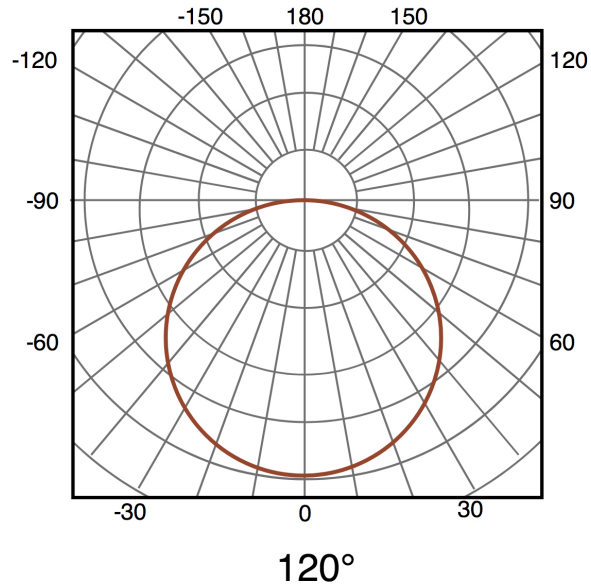

Informações de iluminação

Fonte de luz	Smd 3535
Brilho	2400
Eficiência Lm	80
Ângulo	120°
CRI	80
Temperatura de cor	CCT

Informações materiais

Acabamento	PCB Branco
Material	PC

Avisos e Precauções

Temp de Trabalho	-20°C ~ +60°C
------------------	---------------

Fotometría

Garantia e Qualidade

Garantía

3

Dimensões e Instalação

Dimensão	10X5000 mm
Corte cada	10 cm

Logística

EAN	LM2403 - 8435579724033
Unidad por caja	20 ud