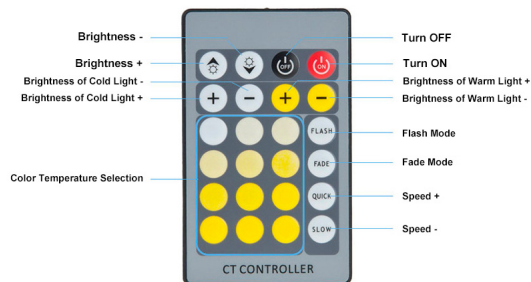

Pack Fita LED 12V 3535 60L - 5 metros

Tabela de Referências

LM2403 cct

Garantia do produto 3 Anos

Informações Elétricas

Watts	30
Alimentação	12V DC
Dimavel	Si

Características gerais

Vida útil	30000
Proteção	IP20
Inclui	Control remoto, fuente de alimentación

Informações de iluminação

Fonte de luz	Smd 3535
Brilho	2400
Eficiência Lm	80
Ângulo	120°
CRI	80
Temperatura de cor	CCT

Informações materiais

Acabamento	PCB Branco
Material	PC

Avisos e Precauções

Temp de Trabalho	-20°C ~ +60°C
------------------	---------------

Fotometría

Garantia e Qualidade

Garantía

3

Dimensões e Instalação

Dimensão	10X5000 mm
Corte cada	10 cm

Logística

EAN	LM2403 - 8435579724033
Unidad por caja	20 ud