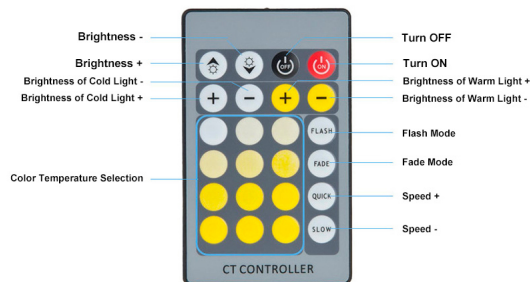

Pack Fita LED 12V 3535 60L - 3 metros

Tabela de Referências

LM2401 cct

Garantia do produto 3 Anos

Informações Elétricas

Watts	22
Alimentação	12V DC
Dimavel	Si

Características gerais

Vida útil	30000
Proteção	IP20
Inclui	Control remoto, fuente de alimentación

Informações de iluminação

Fonte de luz	Smd 3535
Brilho	1760
Eficiência Lm	80
Ângulo	120°
CRI	80
Temperatura de cor	CCT

Informações materiais

Acabamento	PCB Branco
Material	PC

Avisos e Precauções

Temp de Trabalho	-20°C ~ +60°C
------------------	---------------

Fotometría

Garantia e Qualidade

Garantía

3

Dimensões e Instalação

Dimensão	10X3000 mm
Corte cada	10 cm

Logística

EAN	LM2401 - 8435579724019
Unidad por caja	20 ud