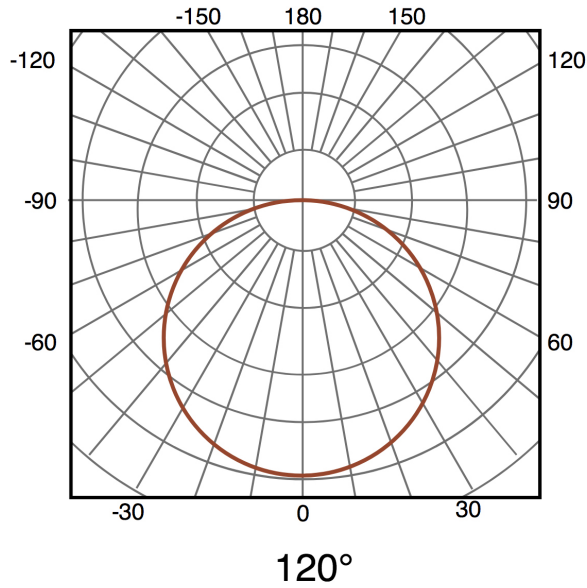

Tira de Led 220Vac Smd2835 Arast 14,4W/m - 50 metros

Tabela de Referências

LM2314 6000k

LM2315 4500k

Garantia do produto 3 Anos

Informações Elétricas

Watts	14 w/m
Alimentação	220-240V AC
Fator de Potência	0.9
Dimavel	Triac

Características gerais

Vida útil	30000
Proteção	IP65

Informações de iluminação

Fonte de luz	Smd 2835
Brilho	1584 lm/m
Ângulo	120°
CRI	80
Temperatura de cor	4500 6000

Informações materiais

Acabamento	Opala
Material	Silicona/PC/Epoxy

Avisos e Precauções

Máx. vinculável	20 metros
Temp de Trabalho	-20°C ~ +45°C

Fotometría

Garantia e Qualidade

Garantía

3

Dimensões e Instalação

Dimensão	17X8 mm
Corte cada	1 m