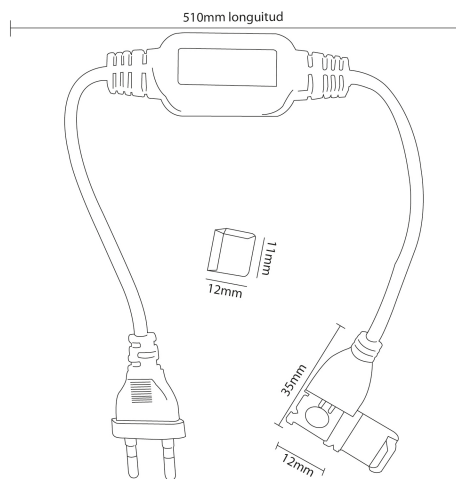

Rectificador Tira Led 220V Smd 2835 Arast 14,4W/m

Tabela de Referências

LM2313 Rectificador Tira Led 220V Smd 2835
Arast 14,4W/m

Garantia do produto 3 Anos

Informações Elétricas

Alimentação 170-265V AC

Características gerais

Dimensões e Instalação

Dimensão

12X12X600 mm

Accesorios Compatibles / Technical Attributes

LM2314

Tira de Led 220Vac Smd2835 Arast 14,4W/m - 50 metros 6000K

LM2315

Tira de Led 220Vac Smd2835 Arast 14,4W/m - 50 metros 4500K