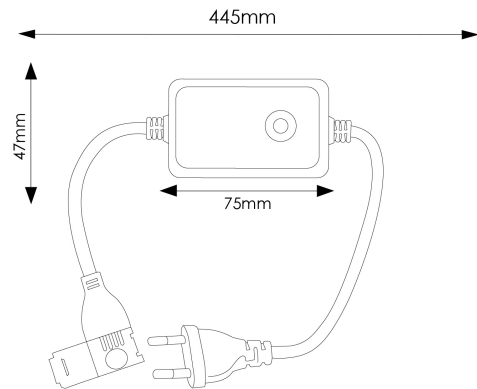

Controlador LED RGB Fast 220V

Garantia / Warranty

Garantia do produto 3 Anos

Tabela de Referências / Reference Table

LM2312 -

Características / Technical Attributes

Marca	M LEDME
Acabamento	Branco
Proteção	IP65
Alimentação	220-240V AC
Dimensão	90X60 mm
Material	Termoplastico
Garantía	3