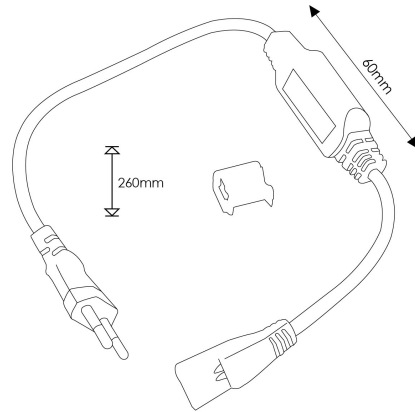

## Retificador fita LED 220V SMD 2835 Fast 14,4W/m

### Características / Technical Attributes

|                    |              |
|--------------------|--------------|
| <b>Marca</b>       | M LEDME      |
| <b>Acabamento</b>  | Branco       |
| <b>Proteção</b>    | IP65         |
| <b>Alimentação</b> | 170-265V AC  |
| <b>Dimensão</b>    | 12X12X600 mm |
| <b>Garantía</b>    | 3            |