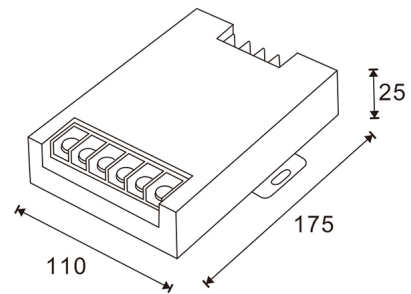

Amplificador de sinal RGB 12-24V

Garantia / Warranty

Garantia do produto 3 Anos

Tabela de Referências / Reference Table

LM2269 -

Características / Technical Attributes

Marca	M LEDME
Acabamento	Preto
Alimentação	DC 5-24V DC
Dimensão	175X110X25H mm
Garantía	3