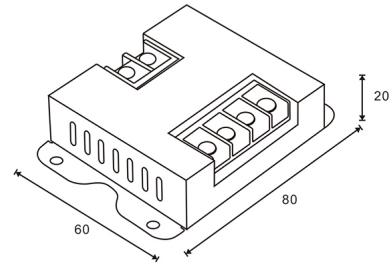

Amplificador de sinal 12-24V

Garantia / Warranty

Garantia do produto 3 Anos

Tabela de Referências / Reference Table

LM2268 -

Características / Technical Attributes

Marca	M LEDME
Acabamento	Preto
Alimentação	DC 5-24V DC
Dimensão	60X80X20H mm
Garantía	3