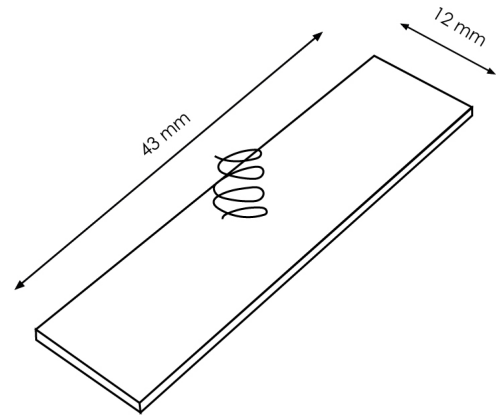

Interruptor táctil para fita led

Garantia / Warranty

Garantia do produto 3 Anos

Tabela de Referências / Reference Table

LM2267 -

Características / Technical Attributes

Marca	M LEDME
Força maxima	60
Proteção	IP20
Alimentação	12-24V DC
Dimensão	35X10 mm
Garantía	3