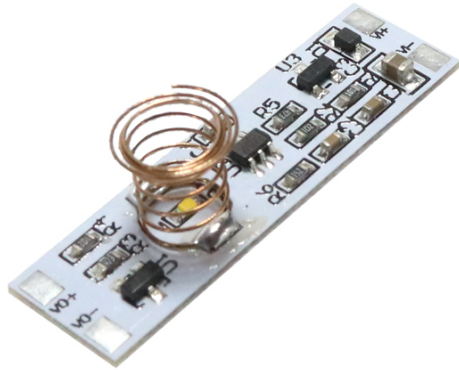

Interruptor táctil para fita led

Garantia / Warranty

Garantia do produto 3 Anos

Tabela de Referências / Reference Table

LM2267 -

Características / Technical Attributes

Marca	M LEDME
Força maxima	60
Proteção	IP20
Alimentação	12-24V DC
Dimensão	35X10 mm
Garantía	3