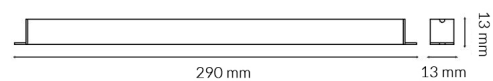

Transformador para tiras LED 60W 12VDC (Especial para perfis)

Garantia / Warranty

Garantia do produto 3 Anos

Tabela de Referências / Reference Table

LM2258 -

Características / Technical Attributes

Marca	M LEDME
Força maxima	60
Proteção	IP20
Alimentação	180-260V AC
Saída	12V DC
Dimensão	290X13X13H mm
Material	Aluminio
Fator de Potência	>0,5
Garantía	3