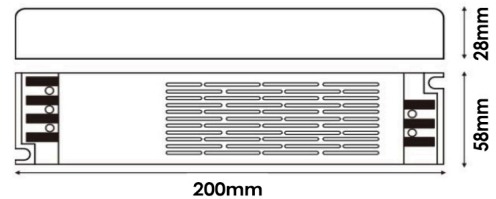

## Transformador Slim para firas LED 300W 24VDC

### Características / Technical Attributes

<b>Marca</b>	M LEDME
<b>Força maxima</b>	300
<b>Temp de Trabalho</b>	-30°C ~ + 60°C
<b>Proteção</b>	IP25
<b>Alimentação</b>	220-240V AC
<b>Saída</b>	24V DC
<b>Dimensão</b>	200X58X28H mm
<b>Material</b>	Aluminio
<b>Fator de Potência</b>	>0,5
<b>Garantía</b>	3