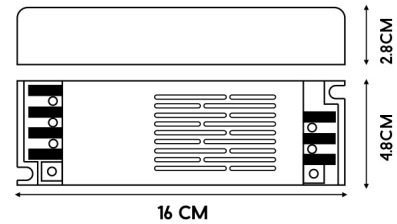

## Transformador Slim para fitas LED 100W 24VDC

### Características / Technical Attributes

<b>Marca</b>	M LEDME
<b>Força maxima</b>	100
<b>Temp de Trabalho</b>	-30°C ~ + 60°C
<b>Proteção</b>	IP25
<b>Alimentação</b>	220-240V AC
<b>Saída</b>	24V DC
<b>Dimensão</b>	160X48X28H mm
<b>Material</b>	Aluminio
<b>Fator de Potência</b>	>0,5
<b>Garantía</b>	3