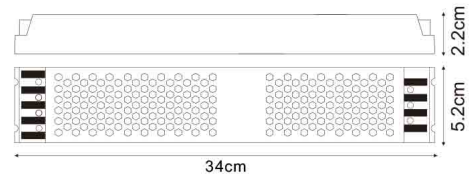

Transformador Slim para firas LED 400W 12VDC

Garantia / Warranty

Garantia do produto 3 Anos

Tabela de Referências / Reference Table

LM2248 -

Características / Technical Attributes

Marca	M LEDME
Força maxima	400
Temp de Trabalho	-30°C ~ + 60°C
Proteção	IP25
Alimentação	220-240V AC
Saída	12V DC
Dimensão	306X53X20H mm
Material	Aluminio
Fator de Potência	>0,5
Garantía	3