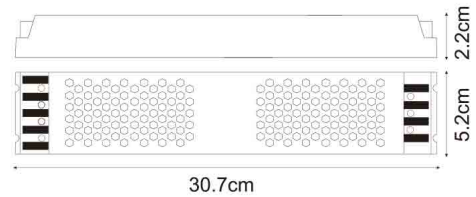

Transformador Slim para fitas LED 300W 12VDC

Garantia / Warranty

Garantia do produto 3 Anos

Tabela de Referências / Reference Table

LM2247 -

Características / Technical Attributes

Marca	M LEDME
Força máxima	300
Temp de Trabalho	-30°C ~ + 60°C
Proteção	IP25
Alimentação	220-240V AC
Saída	12V DC
Dimensão	307X52X22H mm
Material	Aluminio
Fator de Potência	>0,5
Garantía	3