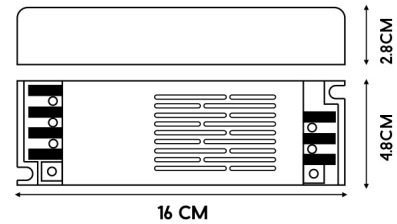

## Transformador Slim para fitas LED 100W 12VDC

### Características / Technical Attributes

<b>Marca</b>	M LEDME
<b>Força maxima</b>	100
<b>Temp de Trabalho</b>	-30°C ~ + 60°C
<b>Proteção</b>	IP25
<b>Alimentação</b>	220-240V AC
<b>Saída</b>	12V DC
<b>Dimensão</b>	160X53X21H mm
<b>Material</b>	Aluminio
<b>Fator de Potência</b>	>0,5
<b>Garantía</b>	3