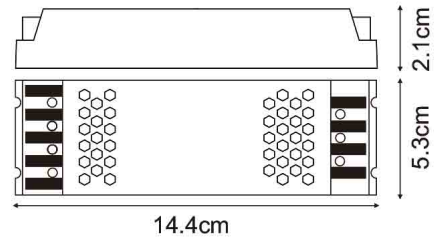

## Transformador Slim para fitas LED 60W 12VDC

### Características / Technical Attributes

<b>Marca</b>	M LEDME
<b>Força máxima</b>	60
<b>Temp de Trabalho</b>	-30°C ~ + 60°C
<b>Proteção</b>	IP25
<b>Alimentação</b>	220-240V AC
<b>Saída</b>	12V DC
<b>Dimensão</b>	144X53X21H mm
<b>Material</b>	Aluminio
<b>Fator de Potência</b>	>0,5
<b>Garantía</b>	3