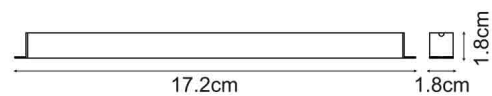

Transformador SLIM para fitas LED 15W 12VDC (Especial para perfis)

Garantia / Warranty

Garantia do produto 3 Anos

Tabela de Referências / Reference Table

LM2242 -

Características / Technical Attributes

Marca	M LEDME
Força maxima	15
Proteção	IP20
Alimentação	180-260V AC
Saída	12V DC
Dimensão	172X18X18H mm
Material	Aluminio
Fator de Potência	>0,5
Garantía	3