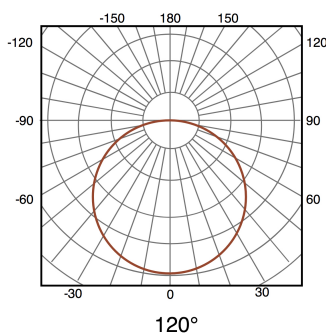

# Fita LED 24V DC SMD5050 Videny IP65 RGB 60 Led/m - 5 Metros

## Características / Technical Attributes

<b>Marca</b>	M LEDME
<b>Watts</b>	14 w/m
<b>Fonte de luz</b>	Smd 5050
<b>Acabamento</b>	PCB Branco
<b>Comprimento de onda</b>	R-620-630/ G510-525 / B455-470 nm
<b>Temp de Trabalho</b>	-20°C ~ +45°C
<b>Ângulo</b>	120°
<b>Vida útil</b>	30000
<b>Proteção</b>	IP65
<b>Alimentação</b>	24V DC
<b>Dimensão</b>	10X5000 mm
<b>Corte cada</b>	10 cm
<b>Material</b>	PC
<b>CRI</b>	80
<b>Garantía</b>	3
<b>Temperatura de cor</b>	RGB