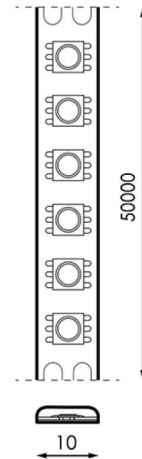

# Fita LED 24V DC SMD5050 Videny IP65 RGB 60 Led/m - 5 Metros

## Características / Technical Attributes

<b>Marca</b>	M LEDME
<b>Watts</b>	14 w/m
<b>Fonte de luz</b>	Smd 5050
<b>Acabamento</b>	PCB Branco
<b>Comprimento de onda</b>	R-620-630/ G510-525 / B455-470 nm
<b>Temp de Trabalho</b>	-20°C ~ +45°C
<b>Ângulo</b>	120°
<b>Vida útil</b>	30000
<b>Proteção</b>	IP65
<b>Alimentação</b>	24V DC
<b>Dimensão</b>	10X5000 mm
<b>Corte cada</b>	10 cm
<b>Material</b>	PC
<b>CRI</b>	80
<b>Garantía</b>	3
<b>Temperatura de cor</b>	RGB